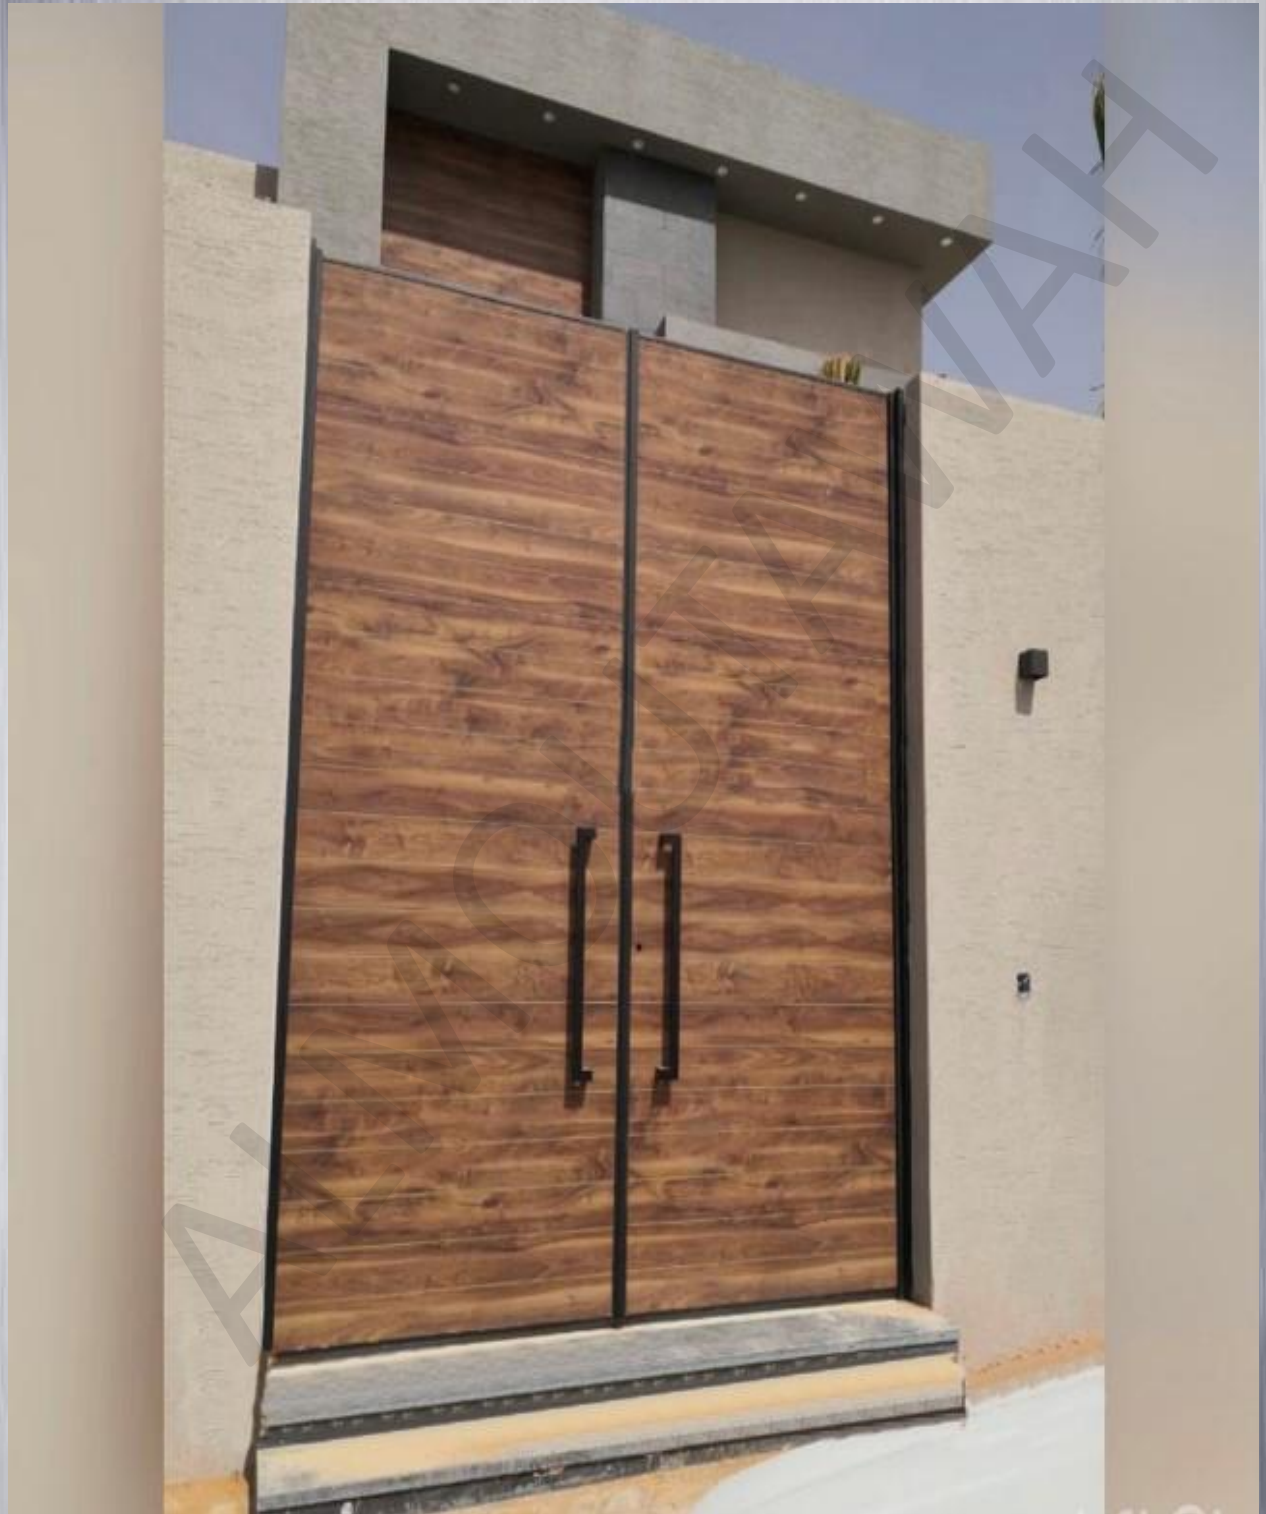

**ALMOUTAWAH
FACTORY**

054-026-6860

059-914-3623

ALMOUTAWAH

WWW.ALMOUTAWA.COM