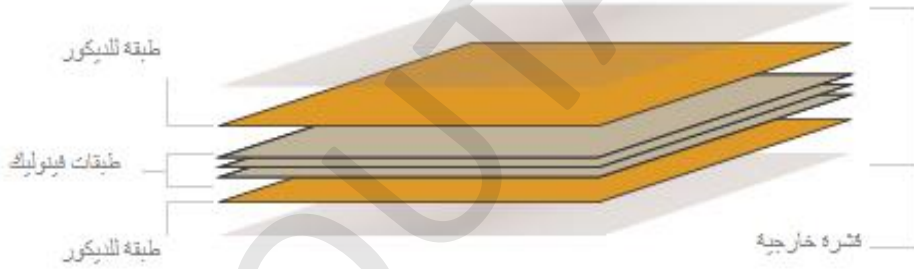

سهلة التنظيف		صديقة للبيئة		خصائص صحية ممتازة	
سهلة التركيب والتصميم		خصائص دعم ذاتي		أبعاد مضبوطة وثابتة	
سائكة كهربائياً		مقاومة عالية للماء والبخر		مناسبة للاتصال مع المواد الغذائية	
قوية ميكانيكياً		مجموعة واسعة من الألوان والتصاميم		مقاومة عالية للمواد الكيميائية والتهابات العنصرية	
مقاومة للذرات والغازات السامة