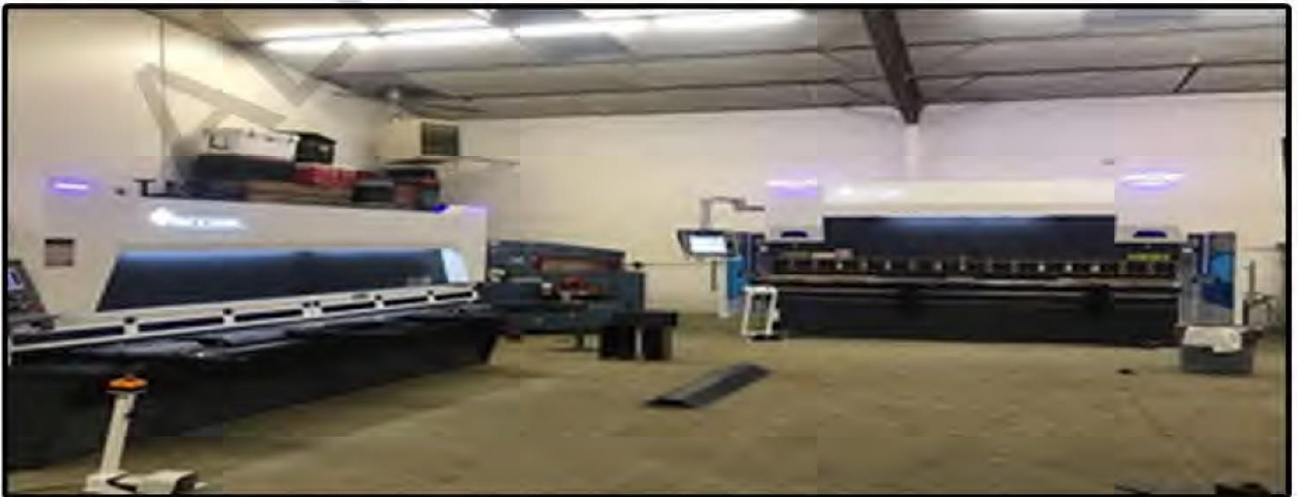

المقدمة

Introduction

Aluminum door specifications:

- The thickness of the aluminum panels is 3 mm.
- Frame sector: 12 cm or according to the customer's request. Door leaf thickness: 5.5 cm
- Rabat to isolate dust, insects and sound
- Mechanical durability by manufacturing doors with welding system, not screws
- Aluminum doors with a luxurious appearance and distinctive colors according to the customer's request

- مواصفات الابواب الالمنيوم:
- سماكة الالواح الالمنيوم 3 ملم.
- قطاع الفريم : 12 سم أو حسب طلب العميل.
- سماكة درفة الباب : 5.5 سم
- ربلات لعزل الغبار و الحشرات و الصوت
- المتانة الميكانيكية بتصنيع الابواب بنظام اللحام و ليس البراغي
- أبواب الالمنيوم بمظهر فخم وبألوان بودر كوتنج (فرن) مميزة حسب طلب العميل

نعتمد في صناعتنا على مكائن الهيدروليك و مكائن اللحام

We use hydraulic machines and welding machines in our production